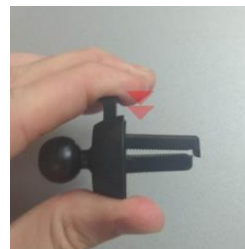

NÁVOD K POUŽITÍ

BEZDRÁTOVÁ NABÍJEČKA DO AUTA

DÍLY

Zařízení k nabíjení

Držák do větrací
mřížky

USB kabel

PÓPIS

Zařízení je určeno k nabíjení přístrojů, které umožňují bezdrátové nabíjení:

- Apple iPhone: 8, 8 Plus, X,
- Samsung Galaxy: Note 9, S9, S9+, Note 8, S8, S8+, S7, S7 Edge, Note 5, S6, S6 Edge,
- Sony: Xperia XZ3, Xperia XZ2 Premium, Xperia XZ2,
- LG: G7 ThinQ, V30, G6 (US různé), G4 (v závislosti na konkrétním výrobku), G3 (v závislosti na konkrétním výrobku),
- Nokia: 8 Sirocco,
- Huawei: Mate RS Porsche Design,
- Microsoft Lumia: 1520, 1020, 930, 929, 928, 920,
- Google Nexus: 4, 5, 6, 7 (2013),
- BlackBerry: Priv,
- novější telefony (velikost od 4 do 6,5 palce) podporující bezdrátové nabíjení (více informací u výrobce či prodejce vašeho telefonu).

V případě, že váš telefon bezdrátové nabíjení nepodporuje, použijte ještě přijímač bezdrátového nabíjení.

Nabíječka ke své činnosti potřebuje USB vstup.

MONTÁŽ

Bezdrátovou nabíječku do auta můžete namontovat v jakémkoli pořadí.

Na zadní straně nabíječky povolte těsnicí šroub proti směru hodinových ručiček a vsuňte do něj držák na větrací mřížku (viz obrázek nahoře). Jakmile je držák pevně připevněn, utáhněte těsnicí šroub (ve směru hodinových ručiček).

Polohu bezdrátové nabíječky regulujte dle přání po mírném povolení těsnicího šroubu.

Bezdrátovou nabíječku s držákem připevněte na větrací mřížku. Pomožte si zmáčknutím tlačítka na držáku (viz obrázek vpravo).

Po montáži připojte bezdrátovou nabíječku na USB kabel. Na zadní straně dole vložte MINI USB, druhý konec kabelu vložte do USB vstupu.

Zařízení je připraveno k nabíjení.

NABÍJENÍ

Jednoduše vsuňte svůj přístroj do nabíječky směrem ze shora dolů.

Mechanismus bezdrátové nabíječky obejmě vaše mobilní zařízení.