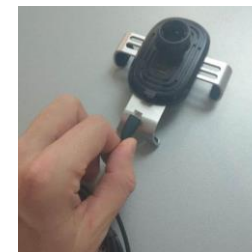

Po montáži připojte bezdrátovou nabíječku na USB kabel. Na zadní straně dole vložte MINI USB, druhý konec kabelu vložte do USB vstupu.

Zařízení je připraveno k nabíjení.